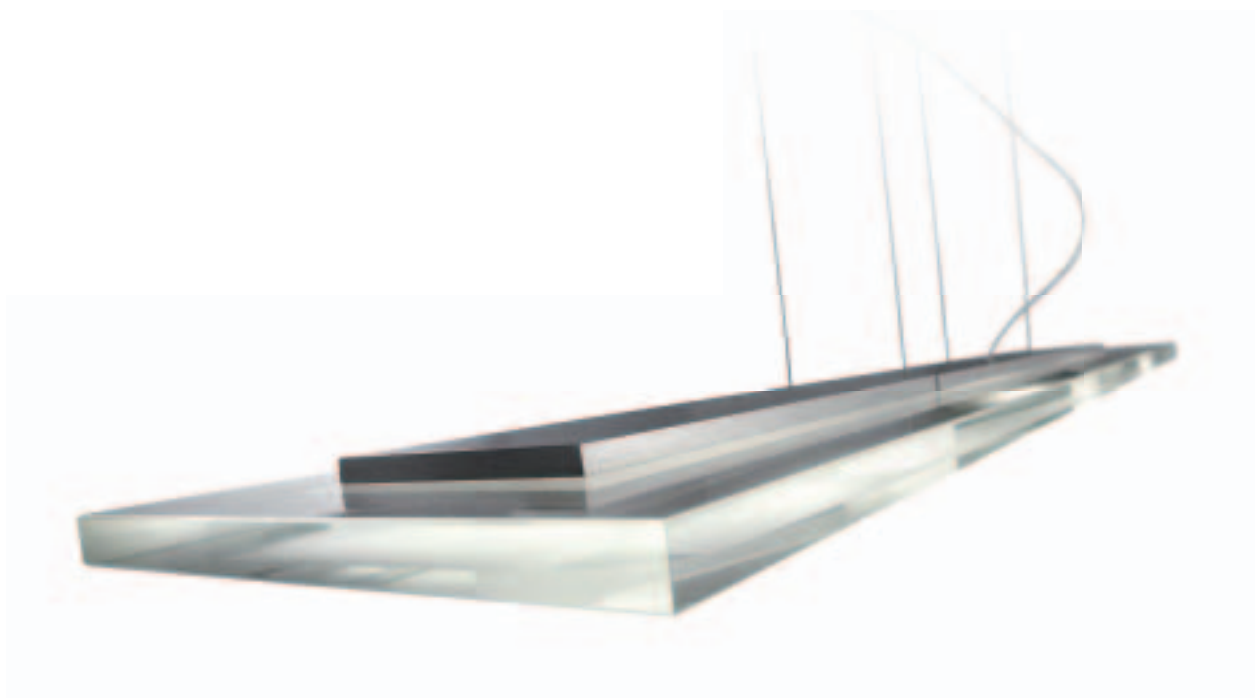

Ledino

světlo inspirace

...a plný příležitostí

Čisté formy atraktivní krásy a elegantní jednoduchosti vyrobené z vynikajících bloků prvotřídního skla a leštěného hliníku. Neviditelný disk nebo rovina světla, které je ve svou podstatou nádherně luxusní i minimalistické.

Vysoce moderní vzhled odpovídající vysoce moderním lehkým materiálům a absenci závěsných drátů – čistá silueta, která se majestátně vznáší ve vzduchu.

Prstenec s možností ztlumení a tyčové závěsy.

jemné přirozené světlo...