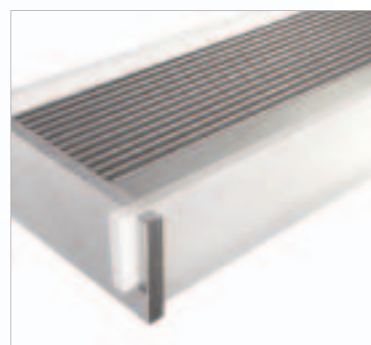

Vysoce moderní vzhled odpovídající vysoce moderním lehkým materiálům a absenci závěsných drátů – čistá silueta, která se majestátně vznáší ve vzduchu.

Prstenec s možností ztlumení a tyčové závěsy.

jemné přirozené světlo...