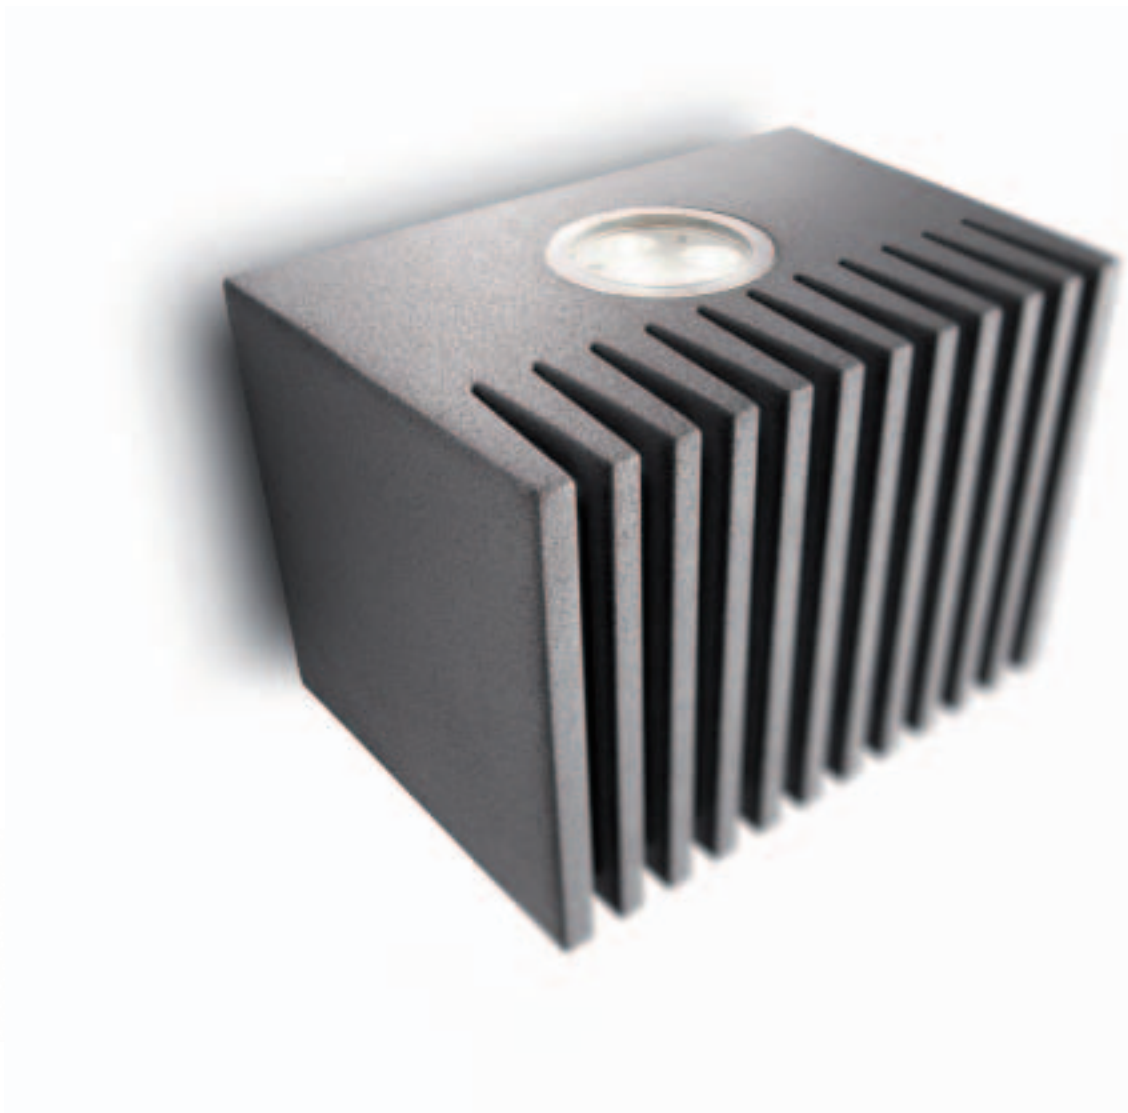

Jedno, dvě, tři nebo čtyři bodová světla v bílém hliníku. Jedno světlo se spínačem.

57910/31/16
57910/31/96 DK/NL

57912/31/16

57913/31/16

57914/31/16

31602/31/16

31603/31/16

33603/31/16

Velké světlo, malý bod. Toto zahloubené bodové světlo může být sice malé, ale jeho světlo je velké a dost jasné na osvětlení jakéhokoli prostoru, což zaručuje jediné - pozornost na vašem systému osvětlení přitáhne jeho průzračné, oslnivé světlo.