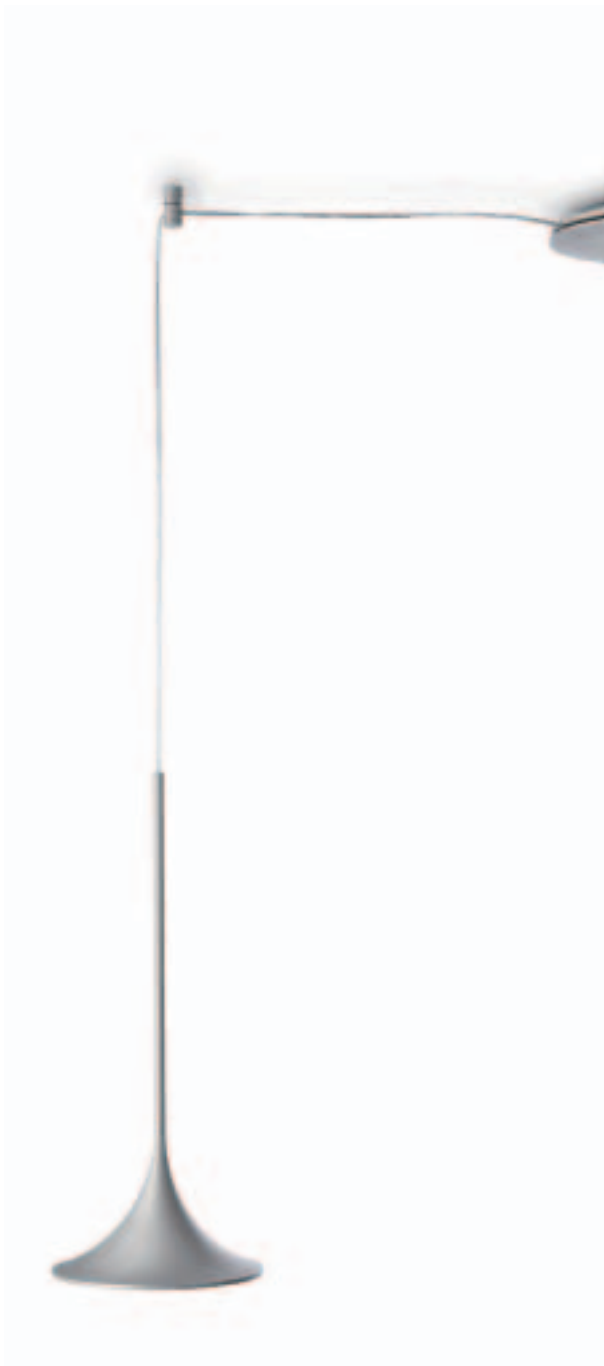

Jednoduché nebo dvojité závěsné svítidlo a podstavec na podlahu z bílého nebo šedého hliníku.

můj domov reprezentuje...
...můj úspěch a schopnosti...

37350/31/16

37351/31/16

37353/31/16

...moje osobnost

37350/87/16