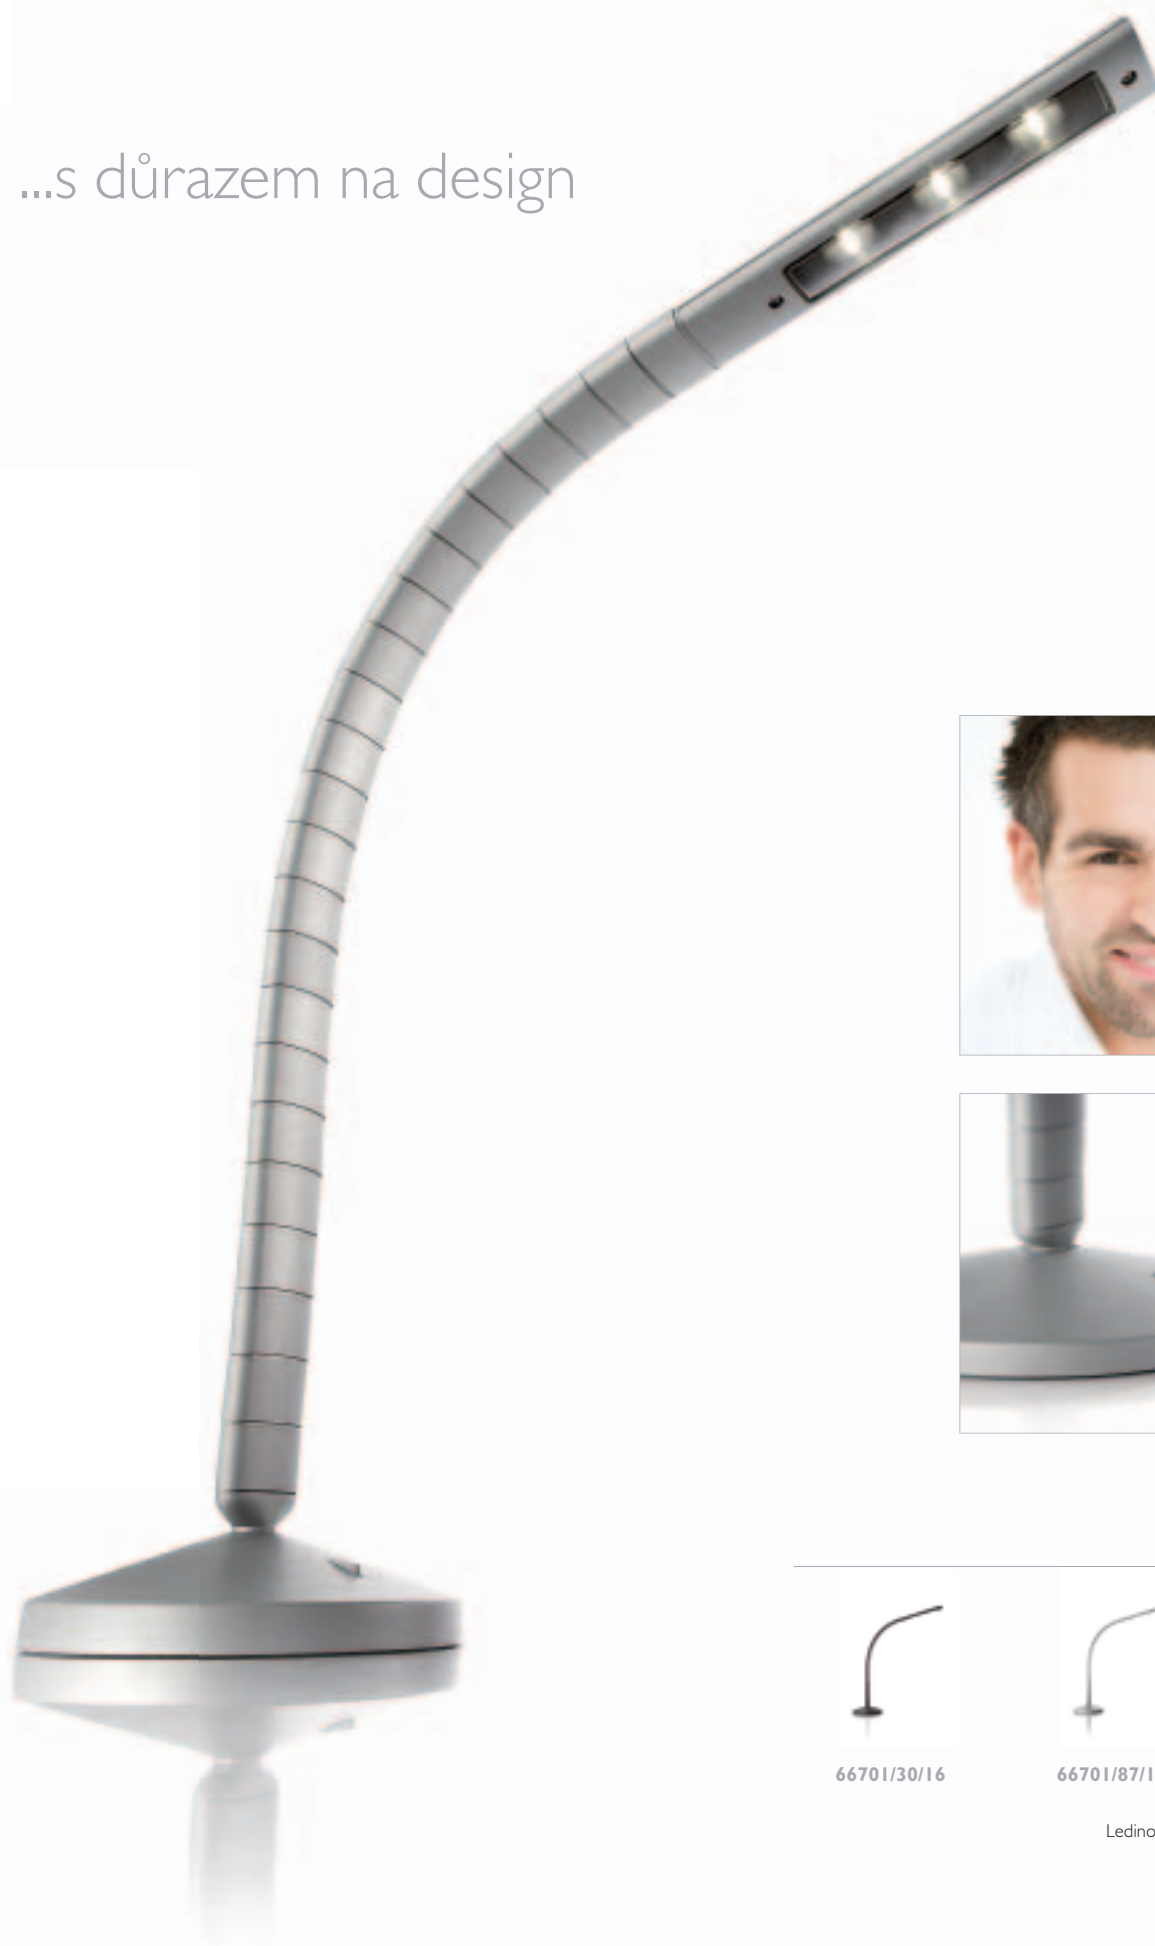

...s důrazem na design

66701/30/16

66701/87/16