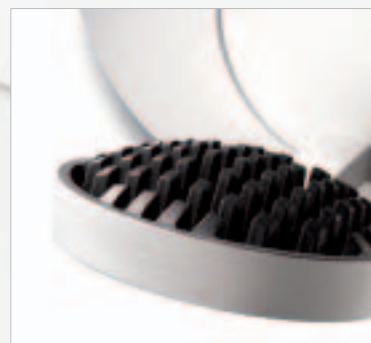

Ledino

světlo inspirace

...a plný příležitostí

Čisté formy atraktivní krásy a elegantní jednoduchosti vyrobené z vynikajících bloků prvotřídního skla a leštěného hliníku. Neviditelný disk nebo rovina světla, které je ve svou podstatou nádherně luxusní i minimalistické.